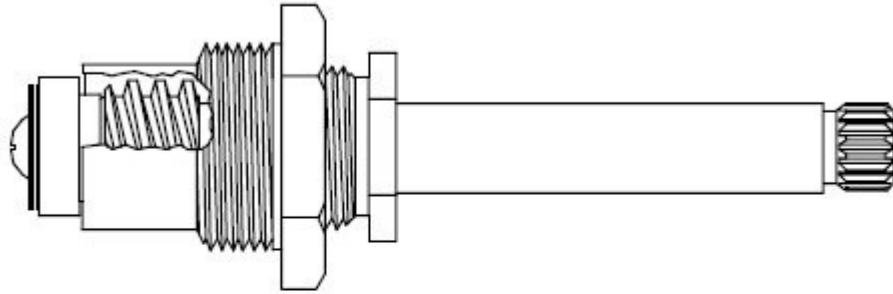

404221 / 404222

Without
Chrome Tube
404211

430431

404021 / 404022

FOR ELJER

404001 / 404002

430251

430221

Available with
12pt. Broach
430341

407801 / 407802

FOR **ELJER**

407821 / 407822

430321

431001

431021

FOR ELJER