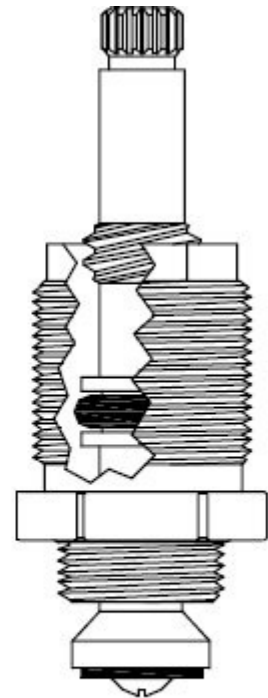

260201
260202

265171

264711

401342

FOR ELJER

465071
465072

465381

465571
465572

464921

265601
265602

401741
401742

Available with
12pt. Broach
401791

FOR ELJER

430281

Available with
12pt. Broach
430271

402012

404221 / 404222

Without
Chrome Tube
404211

430431

404021 / 404022

FOR ELJER

404001 / 404002

430251

430221

Available with
12pt. Broach
430341

407801 / 407802

FOR **ELJER**

407821 / 407822

430321

431001

431021

FOR ELJER