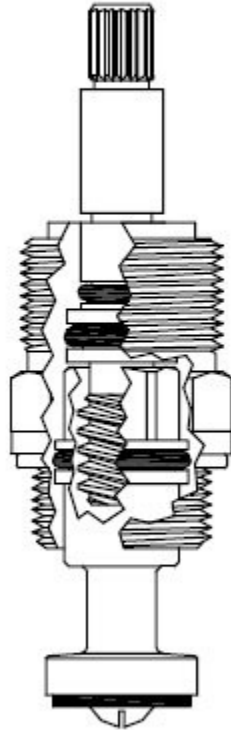

260201
260202

265171

264711

401342

FOR ELJER

465071
465072

465381

465571
465572

464921

265601
265602

401741
401742

Available with
12pt. Broach
401791

FOR ELJER

430281

Available with
12pt. Broach
430271

402012

467111

467112

467611

467612

402911

430131

FOR ELJER

430192

404221 / 404222

Without
Chrome Tube
404211

430431

404021 / 404022

FOR ELJER

404001 / 404002

430251

430221