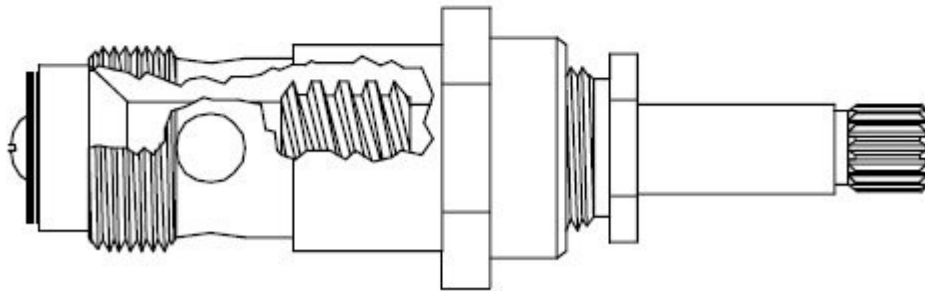

404221 / 404222

Without
Chrome Tube
404211

430431

404021 / 404022

FOR ELJER

404001 / 404002

430251

430221

Available with
12pt. Broach
430341

407801 / 407802

FOR **ELJER**

407821 / 407822

430321

431001

431021

FOR ELJER