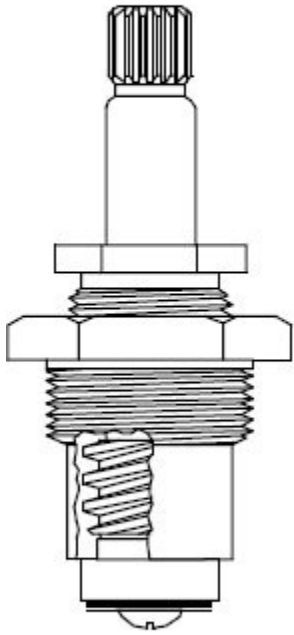

260201
260202

265171

264711

401342

FOR ELJER

465071
465072

465381

465571
465572

464921

265601
265602

401741
401742

Available with
12pt. Broach
401791

FOR ELJER

430281

Available with
12pt. Broach
430271

402012

404221 / 404222

Without
Chrome Tube
404211

430431

404021 / 404022

FOR ELJER

404001 / 404002

430251

430221

Available with
12pt. Broach
430341

407801 / 407802

FOR **ELJER**

407821 / 407822

430321

431001

431021

FOR ELJER