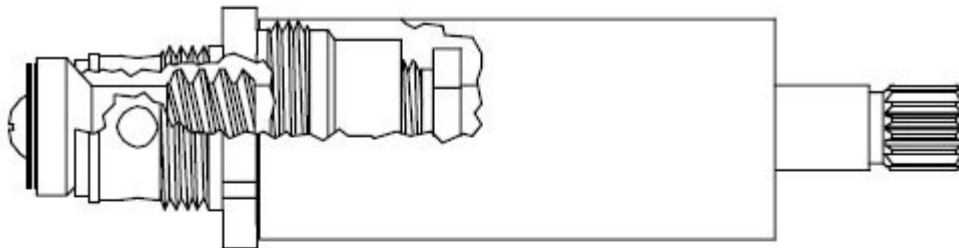

404221 / 404222

Without
Chrome Tube
404211

430431

404021 / 404022

FOR ELJER

404001 / 404002

430251

430221

Available with
12pt. Broach
430341

407801 / 407802

FOR **ELJER**

407821 / 407822

430321

431001

431021

FOR ELJER