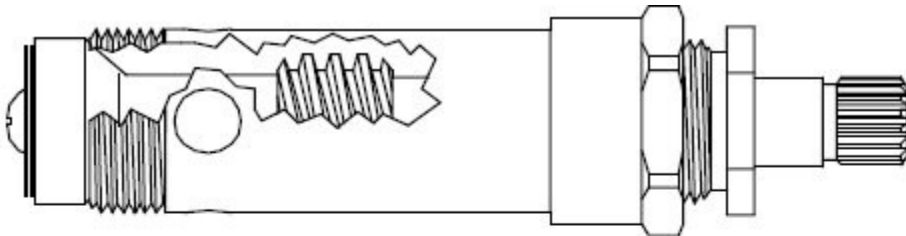

404221 / 404222

Without
Chrome Tube
404211

430431

404021 / 404022

FOR ELJER

404001 / 404002

430251

430221