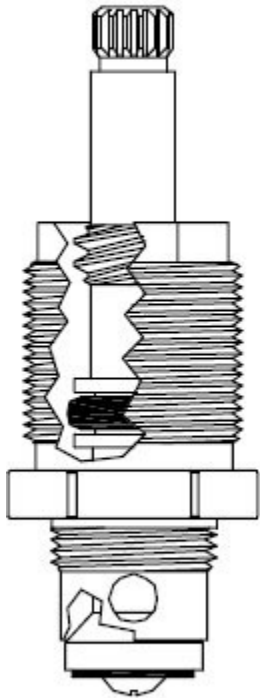

464921

265601
265602

401741
401742

Available with
12pt. Broach
401791

FOR ELJER

430281

Available with
12pt. Broach
430271

402012

404221 / 404222

Without
Chrome Tube
404211

430431

404021 / 404022

FOR ELJER

404001 / 404002

430251

430221

Available with
12pt. Broach
430341

407801 / 407802

FOR **ELJER**

407821 / 407822

430321

431001

431021

FOR ELJER