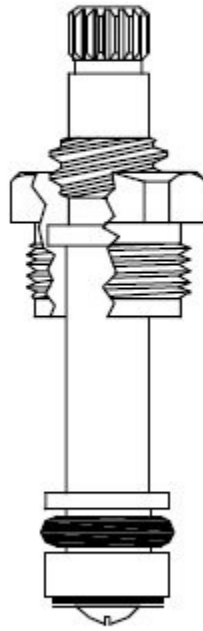

458101
458102

457242

457701

FOR ELJER

460091
460092

460111
460112

463171
463172

463071
463072

260201
260202

265171

264711

401342

FOR ELJER

465071
465072

465381

465571
465572

464921

265601
265602

401741
401742

Available with
12pt. Broach
401791

FOR ELJER

430281

Available with
12pt. Broach
430271

402012

404221 / 404222

Without
Chrome Tube
404211

430431

404021 / 404022

FOR ELJER

404001 / 404002

430251

430221