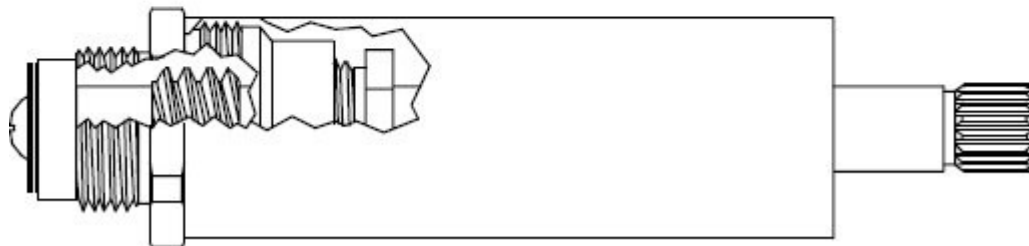

404221 / 404222

Without
Chrome Tube
404211

430431

404021 / 404022

FOR ELJER

404001 / 404002

430251

430221

Available with
12pt. Broach
430341

407801 / 407802

FOR **ELJER**

407821 / 407822

430321

431001

431021

FOR ELJER