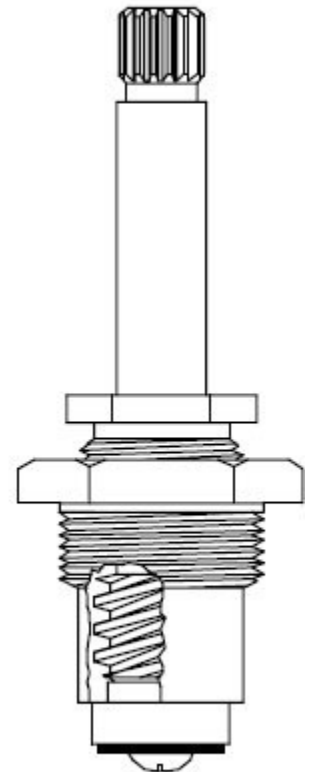

464921

265601
265602

401741
401742

Available with
12pt. Broach
401791

FOR ELJER

430281

Available with
12pt. Broach
430271

402012

467111

467112

467611

467612

402911

430131

FOR ELJER

430192

404221 / 404222

Without
Chrome Tube
404211

430431

404021 / 404022

FOR ELJER

404001 / 404002

430251

430221

Available with
12pt. Broach
430341

407801 / 407802

FOR **ELJER**

407821 / 407822

430321

431001

431021

FOR ELJER