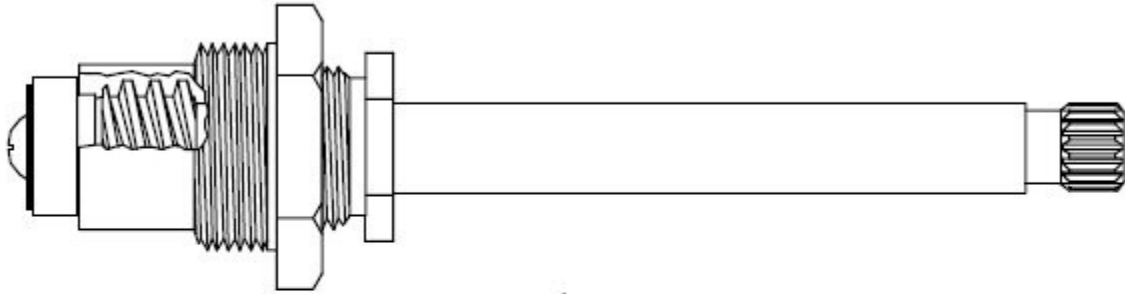

Available with
12pt. Broach
430341

407801 / 407802

FOR **ELJER**

407821 / 407822

430321

431001

431021

FOR ELJER

411211 / 411212

432822

431301

431321

FOR ELJER

415511 / 415512

433432

435811