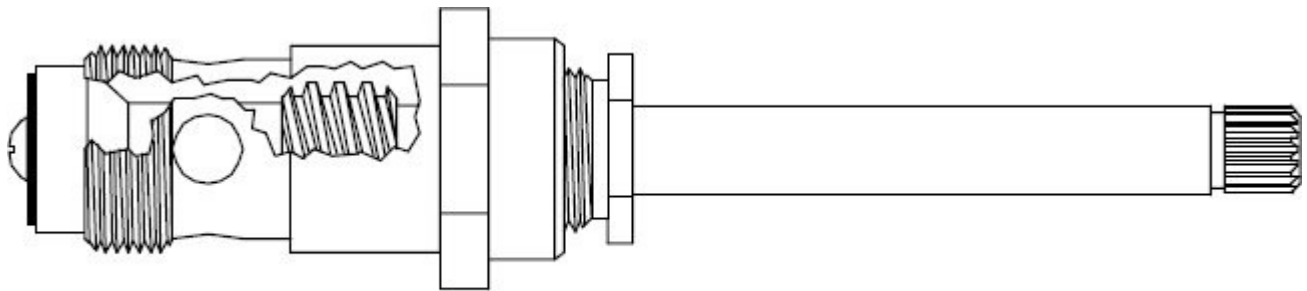

Available with
12pt. Broach
430341

407801 / 407802

FOR **ELJER**

407821 / 407822

430321

431001

431021

FOR ELJER

411211 / 411212

432822

431301

431321

FOR ELJER

415511 / 415512

433432

435811