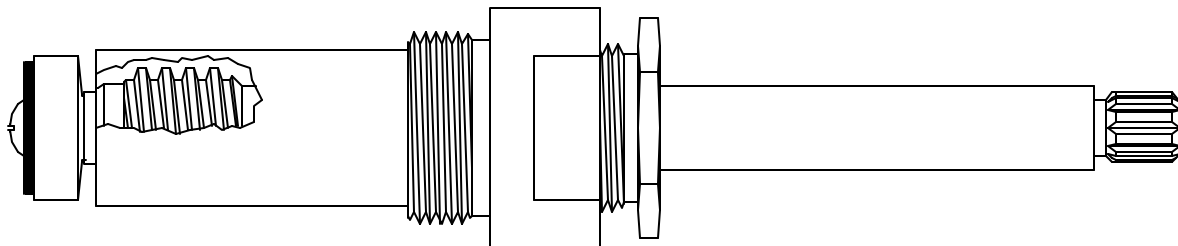

FOR LOGAN

402811

702810

410011

426301

428311 - 9" LONG
428401 - 9½" LONG
429001 - 11" LONG

429301 - 12" LONG
429501 - 14" LONG
429601 - 16" LONG
429701 - 18" LONG

Other available Logan Prison Valve Stem Lengths