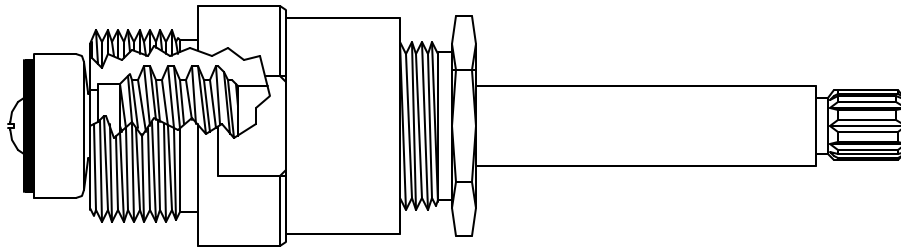

FOR LOGAN

402811

702810

410011

426301

428311 - 9" LONG
428401 - 9½" LONG
429001 - 11" LONG

429301 - 12" LONG
429501 - 14" LONG
429601 - 16" LONG
429701 - 18" LONG

Other available Logan Prison Valve Stem Lengths