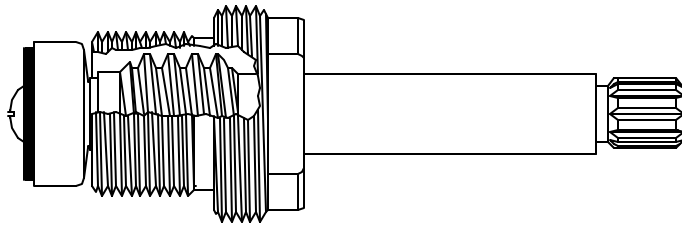

FOR LOGAN

402811

702810

410011

426301

428311 - 9" LONG
428401 - 9½" LONG
429001 - 11" LONG

429301 - 12" LONG
429501 - 14" LONG
429601 - 16" LONG
429701 - 18" LONG

Other available Logan Prison Valve Stem Lengths